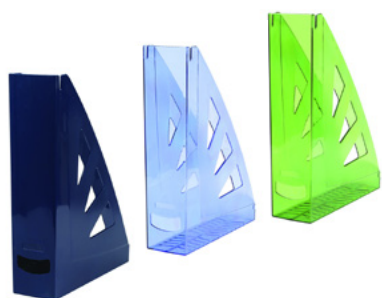

PAPERFLOW Schedario portacorrispondenza

Portacorrispondenza a 15 cassetti aperti, utilizzabili a se stanti (componibili) o all'interno di armadi multibloc e schedari per documenti A4. Dimensioni (LxPxH) 67x30,4x31,3 cm. Colore grigio.

Codice	Rif. Orig.	Colore	U.d.V.	Q.tà	Ord.Min.
107679	K421302	grigio	PZ	1	1

Q-CONNECT® Portariviste in metallo

Portariviste in metallo traforato, rivestimento epossidico. Disponibile in nero e argento. Dimensioni LxPxH: 9,5x29,5x25,8 cm.

Codice	Rif. Orig.	Colore	U.d.V.	Q.tà	Ord.Min.
102680	KF00845	argento	PZ	1	1
102679	KF00862	nero	PZ	1	1

DONAU Portariviste in cartone

Portariviste in cartone formato A4. Realizzato in cartone con uno spessore di 1,2 mm. Larghezza dorso 50 mm. 800 gr/mq. Capacità fino a 500 fogli da 80 g/m2. Una parete delle quattro è adatta alla stesura di una descrizione. Pieghevole e molto facile da montare.

Codice	Rif. Orig.	Colore	U.d.V.	Q.tà	Ord.Min.
125148	3550001FSC-12	arancione	PZ	1	1
125150	3550001FSC-10	blu	PZ	1	1
125149	3550001FSC-11	giallo	PZ	1	1
125147	3550001FSC-30	rosa	PZ	1	1
125151	3550001FSC-06	verde	PZ	1	1

OFFICE products Portariviste rigido

Portariviste realizzati in plastica rigida Office Products in formato A4. È resistente alle crepe e progettato per garantire una stabilità superiore sulla scrivania. La struttura a maglia assicura leggerezza e aerazione dei documenti, mentre i lati troncati facilitano l'inserimento e l'estrazione delle pratiche senza pieghe. Hanno colori in trasparenza per agevolare la visione delle riviste.

Codice	Rif. Orig.	Colore	U.d.V.	Q.tà	Ord.Min.
138446	21215511-01	blu	PZ	1	10
138449	21215521-03	blu navy	PZ	1	10
138448	21215511-06	giallo	PZ	1	10
138445	21215511-90	trasparente	PZ	1	10
138447	21215511-02	verde	PZ	1	10

ARDA® Portariviste MyDesk

Portariviste MyDesk realizzati in materiale resistente con finitura lucida. Ideale per archiviare riviste, cataloghi, cartelline. Ha una forma che permette di vedere il contenuto. La soglia anteriore è molto bassa per permettere di estrarre con facilità i fogli. Dimensioni LxPxH: 7,5x26,6x27,8 cm.

Codice	Rif. Orig.	Colore	U.d.V.	Q.tà	Ord.Min.
100437	7118B	bianco	PZ	1	1
100434	7118N	nero	PZ	1	1
100435	7118TU	turchese	PZ	1	1
100436	7118V	verde	PZ	1	1

ARDA® Portariviste Classic

Portariviste con profondità maggiorata rispetto allo standard per contenere formati extra. Forma che permette di vedere il contenuto e di estrarre con facilità il portariviste dall'archivio. Pratico e funzionale con sede per etichette identificative su entrambi i lati anteriore e posteriore. Dimensione LxPxH: 7,5x27x29,5 cm.

Codice	Rif. Orig.	Colore	U.d.V.	Q.tà	Ord.Min.
100451	TR4118BL	azzurro	PZ	1	1
100450	TR4118CR	cristallo	PZ	1	1
100449	4118N	nero opaco	PZ	1	1

cep Portariviste Isis