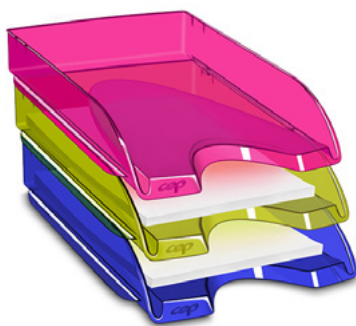

Codice	Rif. Orig.	Colore	U.d.V.	Q.tà	Ord.Min.
106731	1014720741	cristallo	PZ	1	1

ARDA® Set scrivania 5 pezzi Vintage

Set scrivania Vintage da 5 pezzi: 2 vaschette portacorrispondenza con distanziali, 1 bacinella, 1 portapenne e 1 righello 16 cm. In resistente PPL. Porta in ufficio o in casa i romantici colori vintage: l'azzurro della carta da zucchero, il caldo colore del caramello e il bianco cremoso del latte. Dimensioni LxPxH 25,4x33,5x28 cm.

Codice	Rif. Orig.	Colore	U.d.V.	Q.tà	Ord.Min.
128299	830MI	avorio	PZ	1	1
128297	830SU	azzurro	PZ	1	1
128298	830CA	ocra	PZ	1	1

Vaschette portacorrispondenza CepPro

Vaschette portacorrispondenza di grande praticità grazie all'ampia apertura frontale che consente di inserire e rimuovere con grande facilità i documenti. Le vaschette possono essere posizionate in verticale o a scalare. Disponibili con apertura frontale o laterale. Realizzate in robusto polistirene antiurto riciclato e 100% riciclabile.

Vaschette portacorrispondenza CepPro Happy

Vaschetta dal design contemporaneo, si adatta con tutti gli stili di ufficio. Porta documenti di dimensioni fino a 24x32 cm. Molto pratica, l'ampia apertura frontale consente di rimuovere facilmente il contenuto. Impilabile verticalmente o a scalare. Realizzata in polistirene antiurto riciclabile. Dimensioni LxPxH: 25,7x34,8x6,6 cm.