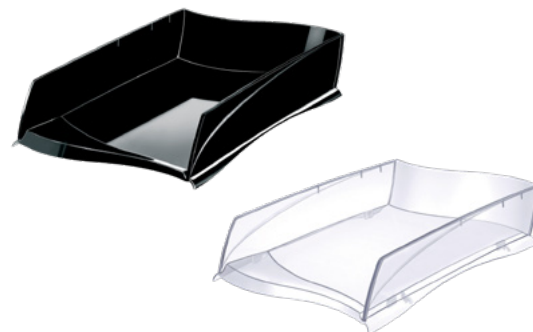

cep Vaschette portacorrispondenza Ellipse

Vaschette portacorrispondenza innovative ed eleganti. Finitura lucida. Si possono archiviare documenti fino a 24x32 cm. Può essere impilata verticalmente, a scalare o testa/coda per lavorare faccia a faccia. Realizzata in polistirene antiurto riciclabile. Capacità 500 fogli. Dimensioni LxPxH: 27,5x38x8,2 cm.

Codice	Rif. Orig.	Colore	U.d.V.	Q.tà	Ord.Min.
106747	1003000161	nero	PZ	1	10
106748	1003000111	trasparente	PZ	1	10

cep Vaschetta portacorrispondenza Ice Blue

Vaschetta portacorrispondenza in polistirene antiurto lucido riciclabile. In elegante color cristallo con i bordi profilati in blu. Ideale per documenti fino al formato 24x32 cm. Piedini antiscivolo per evitare rigature sul piano di lavoro e assicurare stabilità. Dimensioni LxPxH: 27x37x6,1 cm.