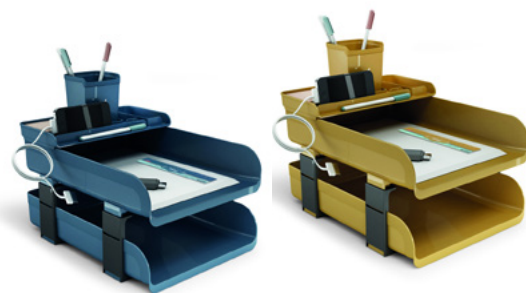

ARDA® Set scrivania 5 pezzi Vintage

Set scrivania Vintage da 5 pezzi: 2 vaschette portacorrispondenza con distanziali, 1 bacinella, 1 portapenne e 1 righello 16 cm. In resistente PPL. Porta in ufficio o in casa i romantici colori vintage: l'azzurro della carta da zucchero, il caldo colore del caramello e il bianco cremoso del latte. Dimensioni LxPxH 25,4x33,5x28 cm.

Codice	Rif. Orig.	Colore	U.d.V.	Q.tà	Ord.Min.
128299	830MI	avorio	PZ	1	1
128297	830SU	azzurro	PZ	1	1
128298	830CA	ocra	PZ	1	1