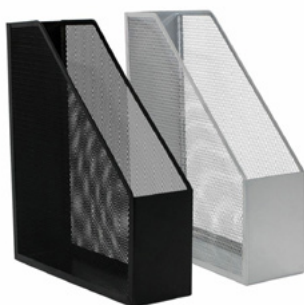

PAPERFLOW Schedario portacorrispondenza

Portacorrispondenza a 15 cassetti aperti, utilizzabili a se stanti (componibili) o all'interno di armadi multibloc e schedari per documenti A4. Dimensioni (LxPxH) 67x30,4x31,3 cm. Colore grigio.

Codice	Rif. Orig.	Colore	U.d.V.	Q.tà	Ord.Min.
107679	K421302	grigio	PZ	1	1

Q-CONNECT® Portariviste in metallo

Portariviste in metallo traforato, rivestimento epossidico. Disponibile in nero e argento. Dimensioni LxPxH: 9,5x29,5x25,8 cm.

Codice	Rif. Orig.	Colore	U.d.V.	Q.tà	Ord.Min.
102680	KF00845	argento	PZ	1	1
102679	KF00862	nero	PZ	1	1

DONAU Portariviste in cartone

Portariviste in cartone formato A4. Realizzato in cartone con uno spessore di 1,2 mm. Larghezza dorso 50 mm. 800 gr/mq. Capacità fino a 500 fogli da 80 g/m2. Una parete delle quattro è adatta alla stesura di una descrizione. Pieghevole e molto facile da montare.

Codice	Rif. Orig.	Colore	U.d.V.	Q.tà	Ord.Min.
125148	3550001FSC-12	arancione	PZ	1	1
125150	3550001FSC-10	blu	PZ	1	1
125149	3550001FSC-11	giallo	PZ	1	1
125147	3550001FSC-30	rosa	PZ	1	1
125151	3550001FSC-06	verde	PZ	1	1

OFFICE products Portariviste rigido

Portariviste realizzati in plastica rigida Office Products in formato A4. È resistente alle crepe e progettato per garantire una stabilità superiore sulla scrivania. La struttura a maglia assicura leggerezza e aerazione dei documenti, mentre i lati troncati facilitano l'inserimento e l'estrazione delle pratiche senza pieghe. Hanno colori in trasparenza per agevolare la visione delle riviste.

Codice	Rif. Orig.	Colore	U.d.V.	Q.tà	Ord.Min.
138446	21215511-01	blu	PZ	1	10
138449	21215521-03	blu navy	PZ	1	10
138448	21215511-06	giallo	PZ	1	10
138445	21215511-90	trasparente	PZ	1	10
138447	21215511-02	verde	PZ	1	10

ARDA® Portariviste MyDesk

Portariviste MyDesk realizzati in materiale resistente con finitura lucida. Ideale per archiviare riviste, cataloghi, cartelline. Ha una forma che permette di vedere il contenuto. La soglia anteriore è molto bassa per permettere di estrarre con facilità i fogli. Dimensioni LxPxH: 7,5x26,6x27,8 cm.

Codice	Rif. Orig.	Colore	U.d.V.	Q.tà	Ord.Min.
100437	7118B	bianco	PZ	1	1
100434	7118N	nero	PZ	1	1
100435	7118TU	turchese	PZ	1	1
100436	7118V	verde	PZ	1	1

ARDA® Portariviste Classic

Portariviste con profondità maggiorata rispetto allo standard per contenere formati extra. Forma che permette di vedere il contenuto e di estrarre con facilità il portariviste dall'archivio. Pratico e funzionale con sede per etichette identificative su entrambi i lati anteriore e posteriore. Dimensione LxPxH: 7,5x27x29,5 cm.

Codice	Rif. Orig.	Colore	U.d.V.	Q.tà	Ord.Min.
100451	TR4118BL	azzurro	PZ	1	1
100450	TR4118CR	cristallo	PZ	1	1
100449	4118N	nero opaco	PZ	1	1

cep Portariviste Isis