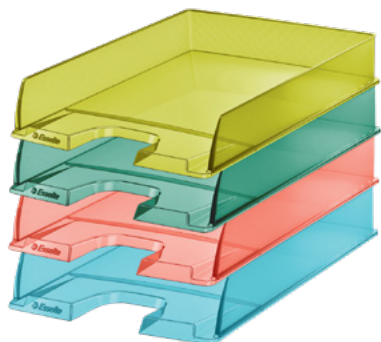

Esselte Vaschette portacorrispondenza Colour'Ice

Elegante vaschetta portadocumenti realizzata in plastica trasparente colorata proposta in una tonalità delicata per un look senza tempo. Si abbina perfettamente agli altri prodotti della gamma Colour'Ice. Ideale per contenere documenti in formato A4. Realizzata in plastica trasparente colorata. Dimensione LxPxH: 25,4x35x6,1 cm.

Codice	Rif. Orig.	Colore	U.d.V.	Q.tà	Ord.Min.
107941	626274	blu trasparente	PZ	1	10
107942	626275	verde trasparente	PZ	1	10
107943	626276	assortiti	PZ	1	4