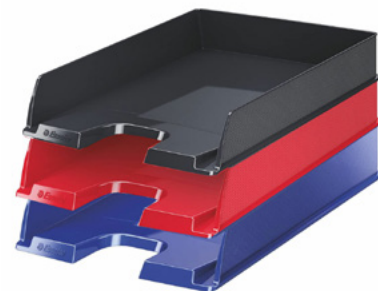

Esselte Vaschette portacorrispondenza Europost VIVIDA

Vaschette in robusto polistirene riciclabile al 100% con l'originale finitura VIVIDA retinata presente sui lati. Fronte inclinato con bordi rinforzati per un agevole accesso ai documenti. Doppio spazio per l'applicazione di etichette. Dimensioni LxPxH: 25,4x35x6,1 cm.